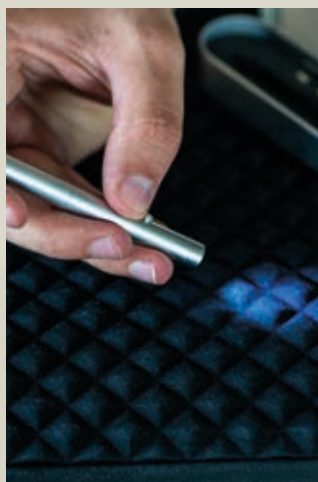

5.45 PLN

 METAL

 RED & BLUE REFILL,
LED, LASER POINTER

2798

Wskaźnik laserowy metalowy MATLOCK

Metalowy wskaźnik laserowy MATLOCK to zestaw składający się z: metalowego urządzenia do pisania z długopisem z dwóch stron (niebieski i czerwony wkład piszący), wskaźnika laserowego oraz lampki LED. Dodatkowo dołączono 3 baterię oraz metalowe etui.