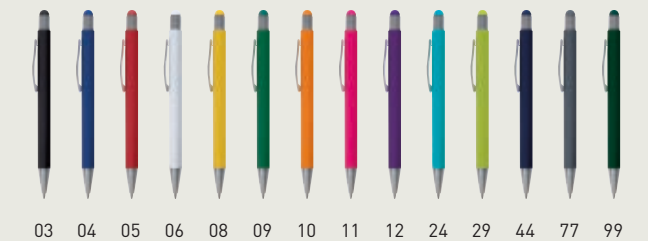

0934

Długopis metalowy touch pen SALT LAKE CITY

Długopis metalowy touch pen SALT LAKE CITY z dużym wkładem piszącym na niebiesko. Dostępny w bogatej gamie kolorystycznej.

 \varnothing 1 × 14,7 cm

 L1

 5 × 0,5