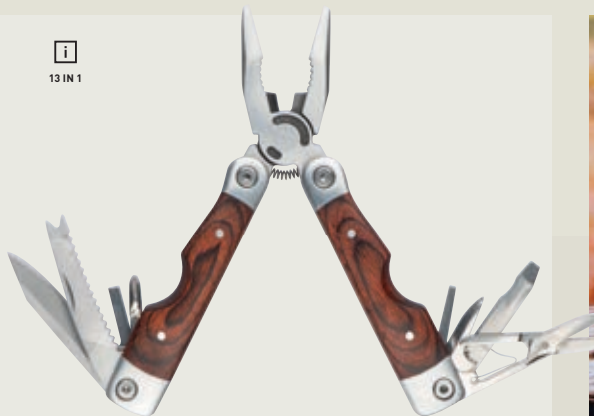

🔪 7,2 × 3,5 × 1,8 cm

🔩 L2

📏 4 × 0,8

33.31 PLN

STAINLESS STEEL,
WOOD

13 IN 1

1419

Narzędzie wielofunkcyjne LA LIBERTAD

Narzędzie wielofunkcyjne wykonane z wysokiej jakości stali i ozdobnych drewnianych elementów. Multinarzędzie zawiera: kombinerki z funkcją cięcia, piłę z miarką, pilnik, śrubokręt oraz nóż do usuwania izolacji.