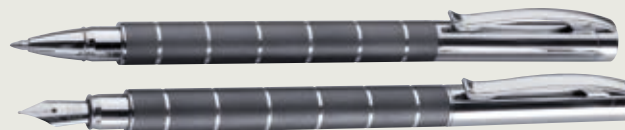

METAL

BLACK & BLUE
REFILL