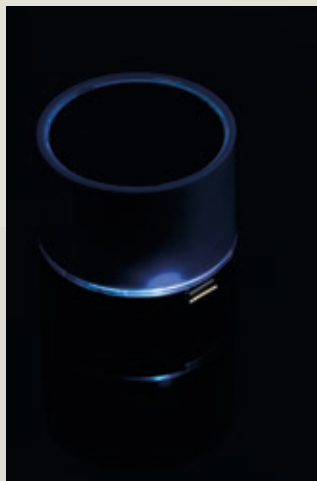

0925

Głośnik Bluetooth TAIFUN

Mini głośnik Bluetooth TAIFUN w plastikowej obudowie z metalicznym wykończeniem. W zestawie kabel.

$\varnothing$ 5,8 × 5,1 cm
T3
3 × 2

26.45 PLN

0897

Głośnik Bluetooth ICELAND

Głośnik Bluetooth w kwadratowym kształcie, gumowanej obudowie z pętelką i kabelkiem.

7 × 7 × 3,8 cm
L3
3 × 0,5

48.99 PLN

0942

Głośnik Bluetooth MUSIC MAN

Głośnik Bluetooth z miejscem na telefon lub tablet. Dostępny w czarnym kolorze.

18 × 12 × 10,2 cm
L3
4 × 1,5

123.57 PLN