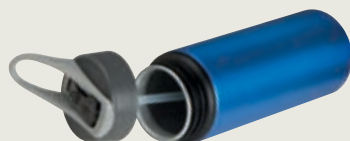

04

05

0982

Bidon RIO GREEN TEA

Bidon RIO GREEN TEA o pojemności 600 ml, wykonany z metalu, ze słomką do picia. Dostępny w kilku kolorach.

✂ $\varnothing$ 7,8 × 31,5 cm

☒ L3

☒ 4 × 4

26.45 PLN