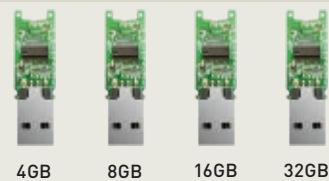

- ✂ 5,7 × 2 × 1 cm
- 📦 L2
- 📦 1,2 × 2,7

36.82 PLN

SHELL

BODY

LANYARD

CAPACITY

BOX

LABELING

8726

Pendrive 4GB LIEGE

Pendrive o pojemności 4 GB.

📏 5,7 × 1,8 × 0,9 cm

📦 L2

📏 1,2 × 2,7

29.79 PLN

MÉTAL