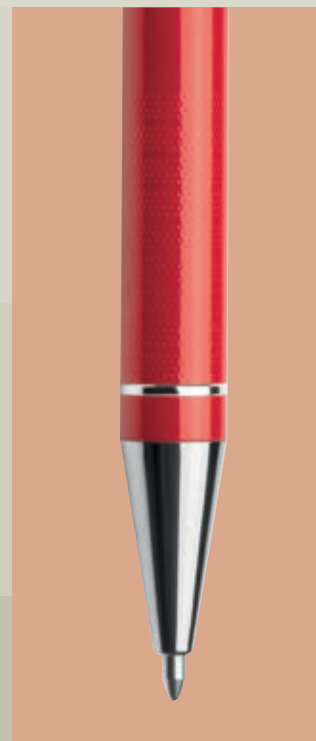

3741

Metalowy długopis ALMEIRA

Długopis wykonany z aluminium z niebieskim wkładem 1mm.

 $\varnothing 1 \times 14,2$ cm

 L1

 $5 \times 0,6$

3.43 PLN

RUBBERIZED PEN

Gumowane długopisy metalowe to eleganckie i praktyczne narzędzia do pisania, łączące funkcjonalność ze stylem. Zazwyczaj mają one metalowe korpusy pokryte gumowaną powłoką, która zapewnia wygodny uchwyt i stabilną kontrolę podczas pisania.