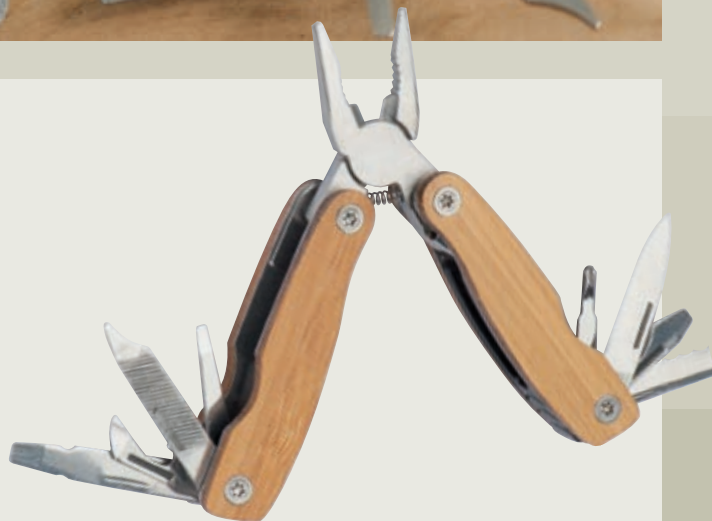

- 🔧 22 × 11 × 3,5 cm
- 🔩 L3
- 📏 5 × 5

90.61 PLN

ECO

BAMBOO,
STAINLESS STEEL

9 IN 1

3230

Multinarzędzie LEEDS

Multinarzędzie w bambusowej obudowie, wyposażone w szczypce, pilnik, śrubokręt płaski, śrubokręt krzyżakowy, nóż itp.

🔪 7,2 × 3,5 × 1,8 cm

🔩 L2

📏 4 × 0,8

33.31 PLN

STAINLESS STEEL,
WOOD

13 IN 1

1419

Narzędzie wielofunkcyjne LA LIBERTAD

Narzędzie wielofunkcyjne wykonane z wysokiej jakości stali i ozdobnych drewnianych elementów. Multinarzędzie zawiera: kombinerki z funkcją cięcia, piłę z miarką, pilnik, śrubokręt oraz nóż do usuwania izolacji.