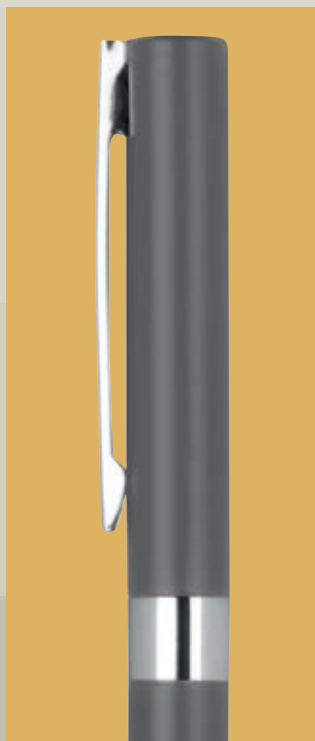

GEL INK & SEMI-GEL INK

Długopisy żelowe są powszechnie używanymi narzędziami do pisania i rysowania. Wyróżniamy dwa główne typy: tradycyjne długopisy żelowe oraz półżelowe długopisy żelowe. W tradycyjnych, tusz przechowywany jest w zbiorniku lub wkładzie i wypyływa za pomocą kuli, lub cylindra. W Półżelowych, tusz jest zazwyczaj mieszany ze specjalnym środkiem, co pozwala uzyskać wrażenie bardziej płynnego pisania.

Długopisy żelowe są wygodne i łatwe w użyciu. Tusz szybko schnie, co zmniejsza ryzyko rozmazywania. Oferują szeroki wybór kolorów i są doskonałe do precyzyjnych prac.

METAL

GEL INK,
BLUE REFILL