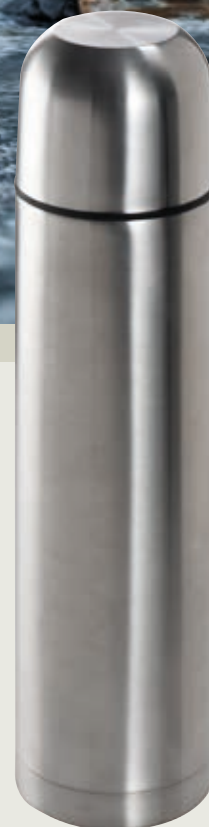

TOP PRICE

5401

Termos ze stali nierdzewnej VIRGINIA BEACH 1000 ml

Termos VIRGINIA BEACH o pojemności 1000 ml, wykonany ze stali nierdzewnej, w zestawie z kubkiem.

 ø 8 × 33 cm

 L3

 4 × 4

52.99 PLN