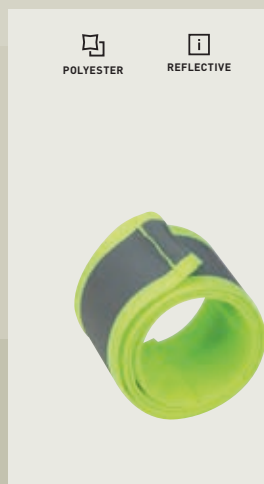

1431

Opaska odbłaskowa VESTER

Samozaciskowa opaska odbłaskowa. Dostępna w żółtym kolorze.

- ✂ 35,8 × 3,1 × 0,5 cm
- 📏 L2
- 📏 9 × 1,5

4.04 PLN