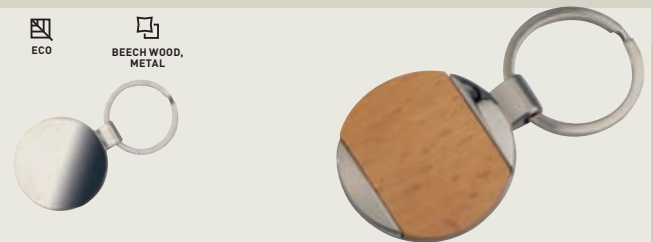

3.08 PLN

2769

Brelok do kluczy ROSKILDE

Brelok do kluczy wykonany z korka.

📏 9 × 4,1 × 1,5 cm
📏 L2
📏 5 × 2

10.02 PLN

3708

Zawieszka SALAMANCA

Zawieszka wykonana z drewna bambusowego.

📏 3,5 × 0,3 × 5,4 cm
📏 L1
📏 4 × 1

1.32 PLN

1489

Brelok metalowo-drewniany BALTRUM

Metalowy brelok z drewnianymi elementami.

📏 8,5 × 2,6 × 0,5 cm
📏 L2
📏 3 × 1,2

8.70 PLN