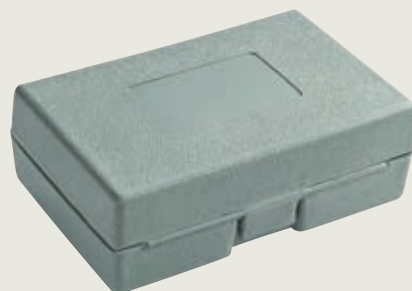

Antystres w kształcie piłki wykonany z poliuretanu. Dostępny kolor: biały.

↗ ø 5,6 cm

⊗ L2

⊞ ø 1,5

4.57 PLN

PLASTIC, METAL

26 IN 1

8002