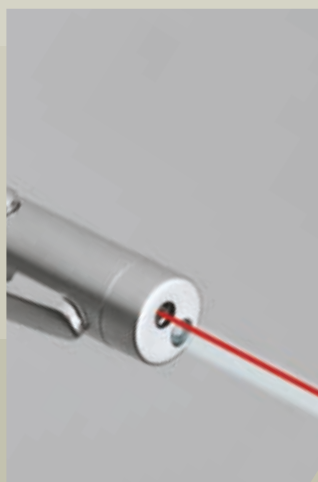

METAL

BLUE REFILL, LED,
LASER POINTER

5318

Wskaźnik laserowy metalowy DETROIT

Wskaźnik laserowy metalowy DETROIT to połączenie długopisu i wskaźnika. Wbudowana również lampka LED. Laser spełnia wymogi UE. W zestawie 3 baterie LR41.

✂ $\varnothing$ 0,9 × 13,6 cm
✂ L2
✂ 4 × 0,6

20.13 PLN