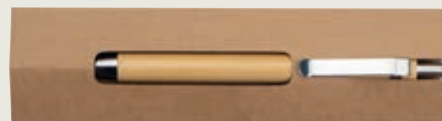

Wieczny długopis z miarką HALMSTAD

Długopis wieczny z niekończącym się wkładem, zostawiającym ślad podobny do ołówkowego. Długopis posiada nadrukowaną na korpusie miarkę oraz końcówkę do obsługi ekranów dotykowych - touch pen.

 \varnothing 0,9 × 15 cm

 L1

 4 × 0,5

8.17 PLN

3739

Wieczny długopis HELSINGBORG

Wieczny długopis, wykonany z bambusa.

✎ $\varnothing 1,1 \times 14,3$ cm
✎ L1
✎ 5 \times 0,6