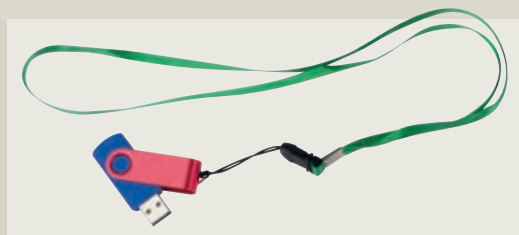

- ✂ 5,7 × 2 × 1 cm
- 📦 L2
- 📦 1,2 × 2,7

36.82 PLN

SHELL

BODY

LANYARD

CAPACITY

BOX

LABELING