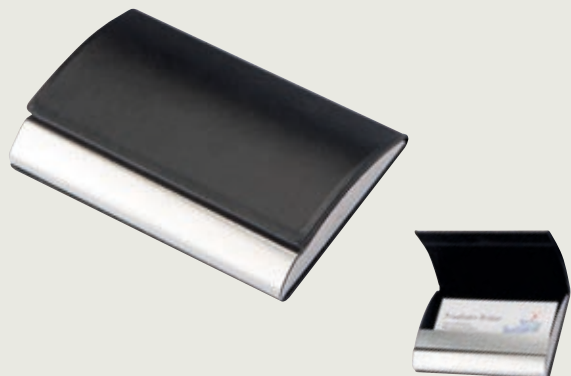

0723

Etui na wizytówki CARDIFF

Etui na wizytówki wykonane ze skóry syntetycznej i metalu, zamykane na magnes.

- ✂ 9,7 × 6,4 × 1,5 cm
- 📏 L2
- 📦 5 × 0,8

10.55 PLN