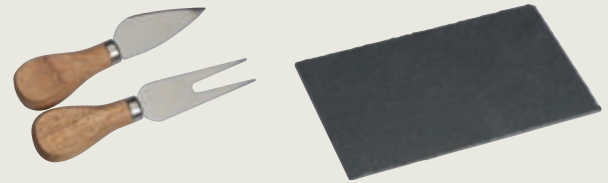

ECO

BAMBOO, SLATE,
STAINLESS STEEL

FOOD SAFE