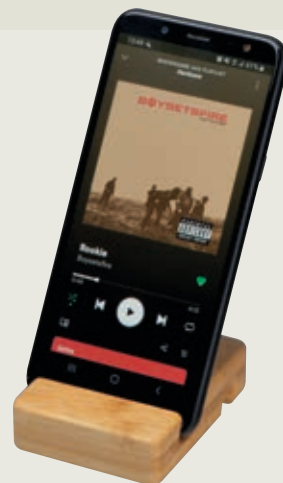

ECO

BAMBOO

2695