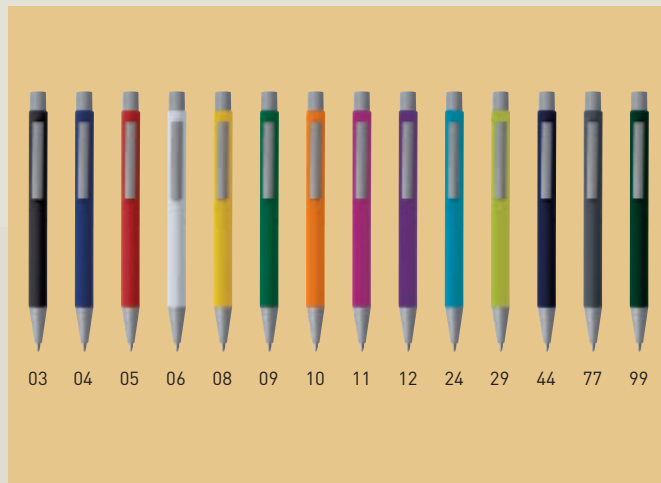

RUBBER COATED,
BIG BLUE REFILL

METAL, RUBBER

TOP PRICE

0935

Długopis metalowy ABU DHABI

Długopis metalowy ABU DHABI, z niebieskim wkładem i gumą antypoślizgową. Dostępny w bogatej gamie kolorystycznej.

$\varnothing$ 1 × 14 cm

L1

5 × 0,5

2.49 PLN

RUBBER COATED,
BIG BLUE REFILL

METAL, RUBBER

TOUCHPEN

TOP PRICE

0934

Długopis metalowy touch pen SALT LAKE CITY

Długopis metalowy touch pen SALT LAKE CITY z dużym wkładem piszącym na niebiesko. Dostępny w bogatej gamie kolorystycznej.

$\varnothing$ 1 × 14,7 cm

L1

5 × 0,5

2.79 PLN