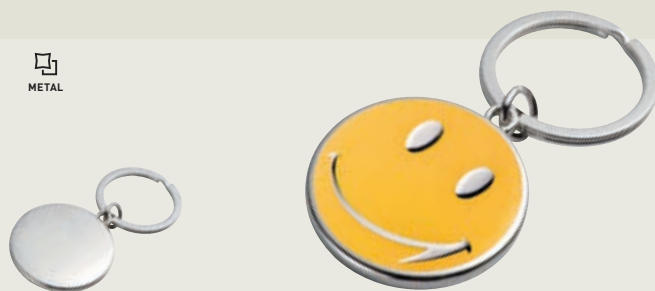

2.46 PLN

METAL

3656

Brelok do kluczy MACAU

Brelok do kluczy z karabińczykiem.

- ✂ 11,6 × 3,5 × 0,6 cm
- ⊗ L2
- ☒ ∅ 1

12.74 PLN

METAL

Brelok metalowy otwieracz WORCESTER

Brelok WORCESTER z funkcją otwieracza do butelek. Wykonany z aluminium. Dostępny w bogatej gamie kolorystycznej.

- ✂ 5,5 × 1 × 0,3 cm
- ⊗ L1
- ☒ 3 × 0,8

1.15 PLN

METAL

8661

Brelok metalowy FLINT

Brelok metalowy FLINT wykonany jest ze stopu cynku. Posiada szczerkowaną płytę ze stali nierdzewnej oraz żelazny pierścień.

✂ 3 × 0,4 × 8 cm
 ✂ L2
 ✂ 3,5 × 2,5

6.99 PLN

METAL

3474

Brelok metalowy SMILE

Brelok metalowy SMILE – posiada błyszczące elementy.

✂ 7,5 × 3,7 × 0,5 cm
 ✂ L2
 ✂ ø 3,5

8.70 PLN

METAL

1269

Brelok metalowy SUPERCAR

Brelok metalowy z ozdobnym czarnym paskiem, wykonanym z PU.

✂ 9,5 × 2,2 × 0,8 cm
 ✂ L2
 ✂ 2,5 × 1,5