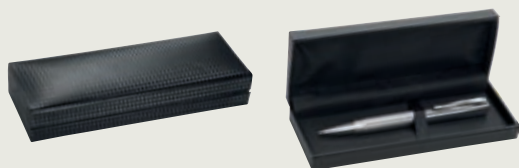

Zestaw piśmienniczy MAYFIELD

Zestaw do pisania zapakowany w etui. Zestaw zawiera piszące na czarno pióro wieczne oraz długopis. Dostępny w kolorze grafitowym.

✂ 16,4 × 3,9 × 2,2 cm

✂ L4

✂ 3 × 0,6

41.13 PLN