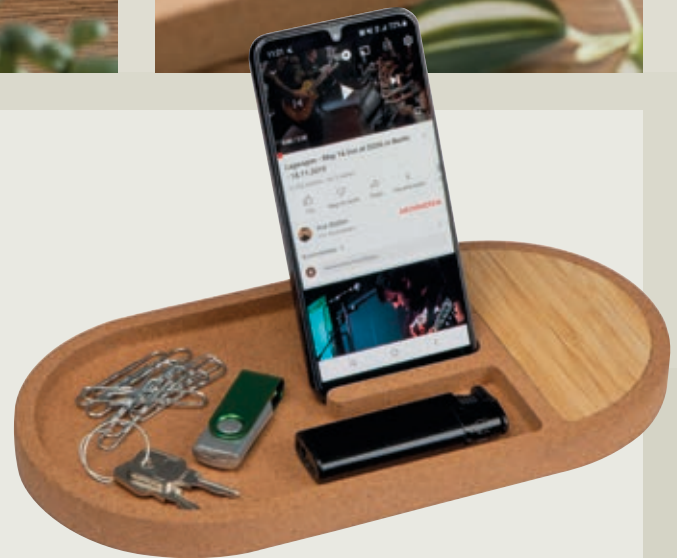

6.42 PLN

ECO

BAMBOO

2377

Stojak na biurko FREDERICTON

Stojak na biurko wykonany z bambusa. W stojaku można umieścić przybory piśmiennicze, dodatkowo posiada miejsce na umiejscowienie telefonu z możliwością poprowadzenia kabla do ładowania.

- ✂ 7,9 × 10,5 × 12 cm
- ☒ L3
- ☒ 5 × 3

60.55 PLN

CORK
BAMBOO

WIRELESS
CHARGING

USB-TYPE-C, USB-A

3752

Organizer na biurko z ładowarką indukcyjną LANCASTER

Organizer na biurko, wykonany z bambusa i korka. Posiada wbudowaną ładowarkę indukcyjną o mocy 10 W oraz kabel USB typu C.

✂ 26,7 × 13,9 × 1,8 cm

📦 L3

📦 4 × 2

105.37 PLN

ALUMINIUM,
PLASTIC

2475

Podstawa na telefon SETUBAL

Uchwyt na telefon wykonany z aluminium i tworzywa sztucznego z antypoślizgową podstawą i obrotową głowicą, która również jest wyposażona w antypoślizgową powierzchnię.