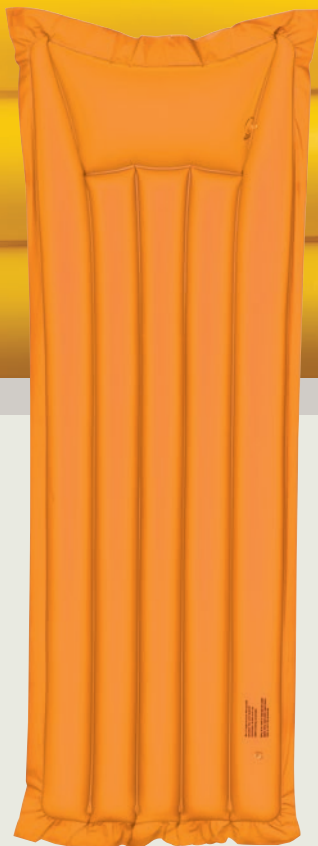

10 09 08 06 05 04

1041

Materac dmuchany LONG BEACH

Kto z nas nie lubi położyć się na materacu i beztrudnie unosić się na wodzie lub wypoczywać wygodnie na campingu? Ten dmuchany materac będzie służyć Twoim klientom w wielu różnych sytuacjach. Materac dostępny w kilku wariantach kolorystycznych.

✂ 173 × 66 × 15 cm
📦 S2
📏 16 × 8

51.99 zł