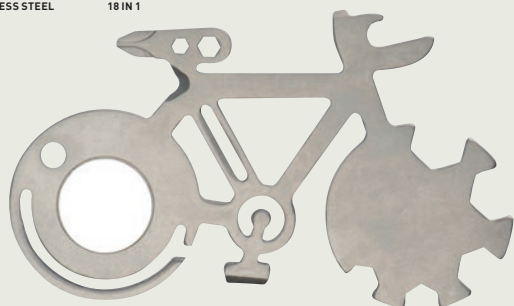

STAINLESS STEEL

18 IN 1