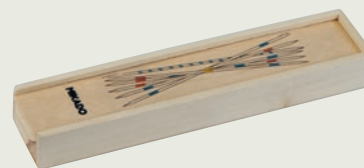

### Gra Mikado i Domino FOLIGNO

Mikado i Domino Game wykonane z drewna w różnych kolorach, zapakowane w odporne drewniane pudełko.

✂ 19,6 × 9,1 × 2,9 cm

☒ T3

☒ 5 × 2

21.88 zł

0980