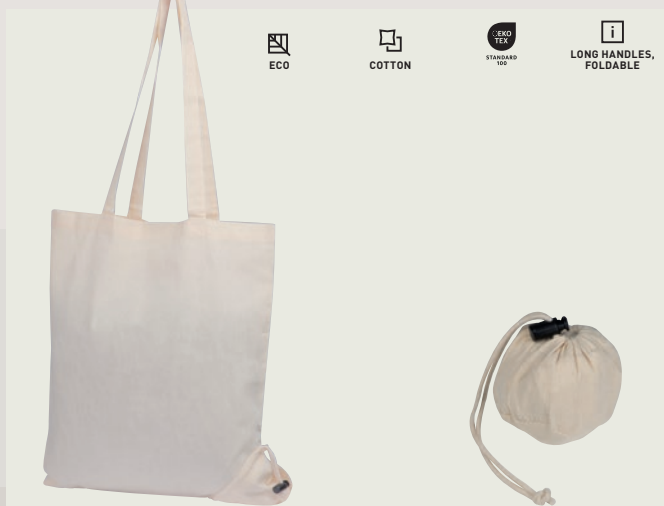

### Kubek ceramiczny THESSALONIKI

Ceramiczny kubek z gumowaną powierzchnią.

📏 9,8 × ø 8,2 cm

🏷️ L3

📦 4 × 3

**21.88 zł**

ECO

COTTON