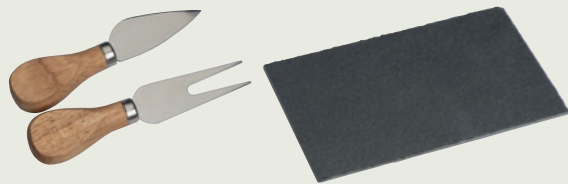

### Deska do serów PESCIA

Deska do krojenia serów wraz z zestawem akcesoriów (nóż, widelec i nóż kelnerski). Wykonana z drzewa kauczukowego. Produkt dostępny w naturalnym, brązowym kolorze.

📏 3,5 × ø 19 cm  
 📦 L3  
 📦 5 × 3

### Deska do serów GOUDA

Drewniana deska do serów z nożem wykonanym ze stali nierdzewnej. Deska dostępna w beżowym kolorze. Idealny zestaw na upominek.

✂ 20,8 × 21,7 × 3 cm  
📦 L3  
📦 8 × 3

57.92 zł

0599