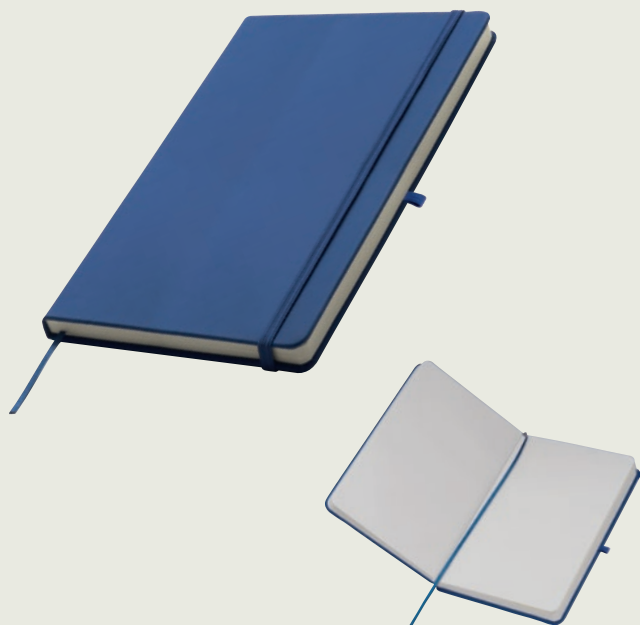

PAPER, PU

A5, 160 BLANK PAGES

PEN LOOP

TOP PRICE

3121

Notes A5 KIEL

Notes o formacie A5 z gładką okładką z PU jest fantastycznym prezentem reklamowym! Notes ma 160 czystych stron (gramatura: 70 g/m²) i kolorową tasiemkę-zakładkę. Produkt zamykany na gumkę.

✂ 21 × 13,2 × 1,4 cm
☒ T2
☒ 5 × 3

12.99 zł

PAPER, PU

A6, 160 BLANK PAGES

PEN LOOP

TOP PRICE