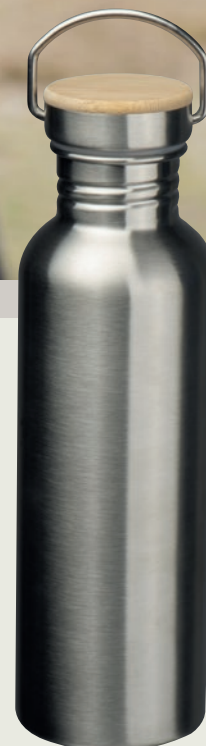

### Kubek termiczny Cesena

Stylowy kubek termiczny (dwuścienny, próżniowy) z mieszanki materiałów - stali nierdzewnej i bambusa. Pojemność 500 ml.

✂  $\varnothing 8,6 \times 18,3$  cm  
☒ L3  
☒ 4 x 4

95.33 zł