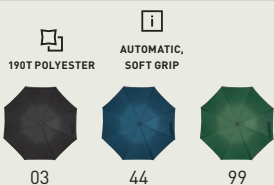

3596

Parasol automatyczny Stockport

Automatyczny parasol z drewnianą rączką, wykonany z poliestru 190T.

✂ $\varnothing$ 105 x 89 cm
☒ S2
☒ 20 x 15

38.58 zł

5202

Parasol automatyczny z filtrem UV AVIGNON

Stylowy, elegancki parasol automatyczny z filtrem UV, wykonany z poliestru 190T. Parasol posiada miękką rączkę i jest niezwykle lekki.

✂ $\varnothing$ 100 x 85 cm
☒ S2
☒ 20 x 15

37.69 zł

1531

Parasol automatyczny SUEDERDEICH

Duży parasol automatyczny wykonany z poliestru 190T. Produkt dostępny w kilku podstawowych kolorach.

✂ $\varnothing$ 130 x 99 cm
☒ S2
☒ 15 x 10

33.48 zł