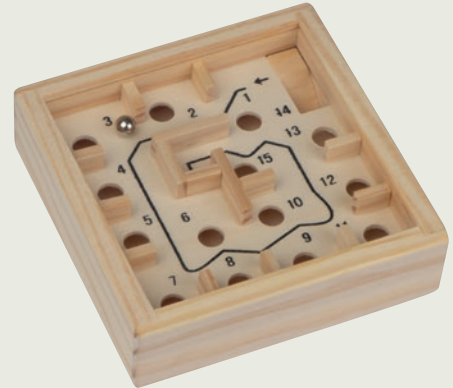

### Labirynt drewniany Rennes

Gra zręcznościowa - drewniany labirynt.

- 📏 9 × 9 × 2,5 cm
- 📦 S1
- 📏 6 × 2

11.69 zł

2912