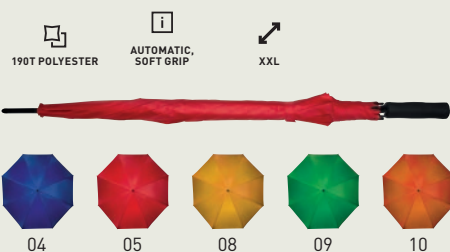

Parasol automatyczny z filtrem UV AVIGNON

Stylowy, elegancki parasol automatyczny z filtrem UV, wykonany z poliestru 190T. Parasol posiada miękką rączkę i jest niezwykle lekki.

✂ $\varnothing$ 100 x 85 cm
☒ S2
☒ 20 x 15

37.69 zł

1531

Parasol automatyczny SUEDERDEICH

Duży parasol automatyczny wykonany z poliestru 190T. Produkt dostępny w kilku podstawowych kolorach.

✂ $\varnothing$ 130 x 99 cm
☒ S2
☒ 15 x 10

33.48 zł