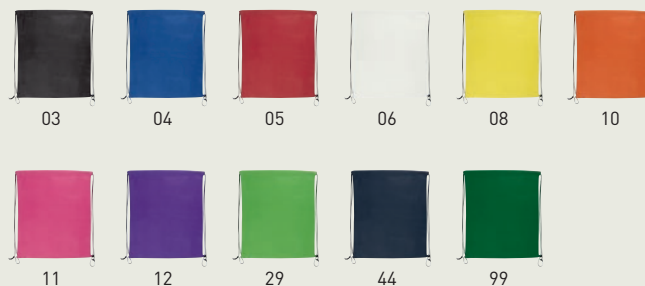

NON-WOVEN

0861

Worek sportowy non-woven SEOUL

Worek sportowy typu non-woven dostępny w wielu wariantach kolorystycznych. Plecak zamykany na sznurek.

✂ 37 × 40,5 cm
☒ S1
☒ 19 × 19

4.89 zł