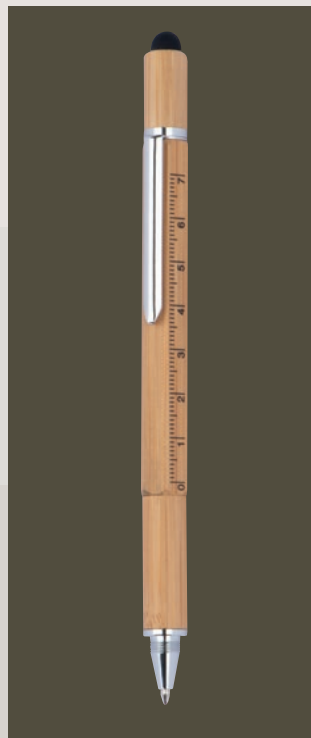

ECO

BAMBOO

TOUCHPEN

6 IN 1

3040

Multifunkcyjny długopis 6w1 Coimbra

Praktyczny wielofunkcyjny długopis 6w1 wykonany z bambusa z następującymi cechami: przekręcany długopis z czarnym wkładem systemowym, linijka, poziomica, śrubokręt płaski i krzyżakowy oraz pióro dotykowe.

- ✎ ø 1 × 15,5 cm
- ☒ L1
- ☒ 5 × 0,5

29.99 zł

ECO

BAMBOO, WHEATSTRAW

03 04 05 06 09 10

3211

Długopis bambusowy Halle

Długopis wykonany z bambusa z kolorowymi elementami wykonanymi z włókna pszenicznego. Posiada klikany mechanizm i wkład w kolorze niebieskim.

- ✎ 14,2 × ø 1 cm
- ☒ T1
- ☒ 4 × 0,6

1.93 zł

ECO

BAMBOO

TOUCHPEN

3239

Długopis z touch penem

Aluminiowy długopis z srebrnymi elementami, kolorową końcówką do obsługi ekranów dotykowych oraz wkładem piszącym na niebiesko.

- ✎ ø 1,1 × 14,2 cm
- ☒ G1, T1
- ☒ 4 × 0,6

2.20 zł