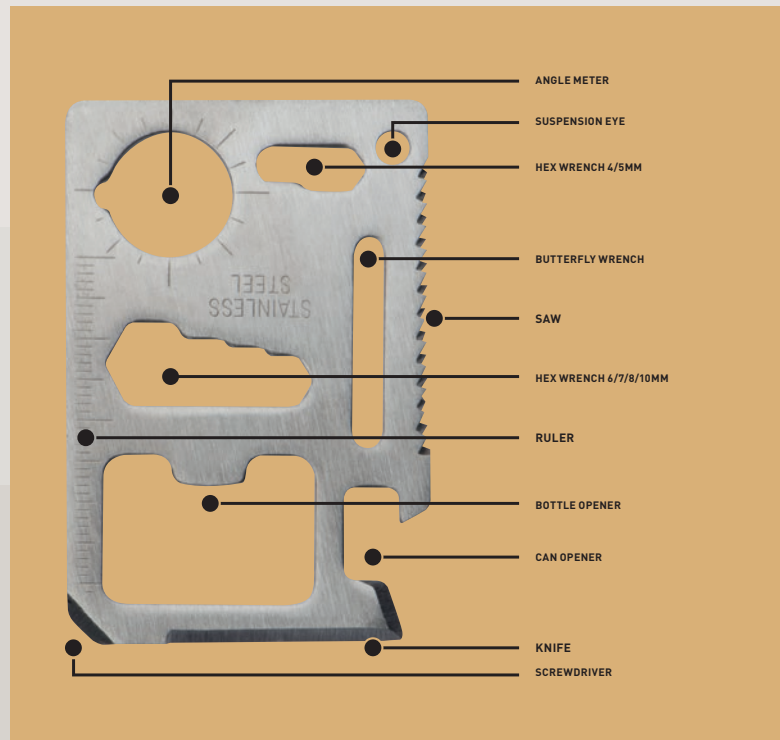

STAINLESS STEEL

16 IN 1

2749

Multinarzędzie Rovinj

Multinarzędzie 15 w 1, wykonane ze stali nierdzewnej. Funkcje: otwieracz do puszek, nóż, śrubokręt, otwieracz do butelek, linijka, 4 klucze sześciokątne (6/7/8/10mm), kątomierz, 2 klucze sześciokątne (4/5mm), pita, klucz motylkowy.

- ✂ 7,8 × 5,5 × 0,3 cm
- 🔩 L2
- 📏 1,5 × 1

4.22 zł

STAINLESS STEEL

18 IN 1

2631

Multinarzędzie Oviedo

Multinarzędzie 16w1, posiada funkcje takie jak: 7 różnych kluczy, 3 śrubokręty, otwieracze do butelek itp.

- ✂ 10 × 0,2 × 5,9 cm
- 🔩 L2
- 📏 2,5 × 1,5

13.18 zł