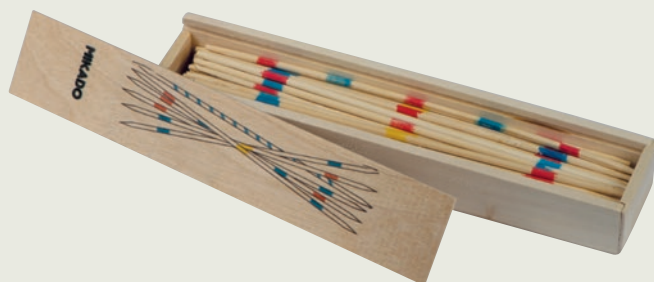

### Gra Mikado i Domino FOLIGNO

Mikado i Domino Game wykonane z drewna w różnych kolorach, zapakowane w odporne drewniane pudełko.

✂ 19,6 × 9,1 × 2,9 cm

☒ T3

☒ 5 × 2

21.88 zł

0980