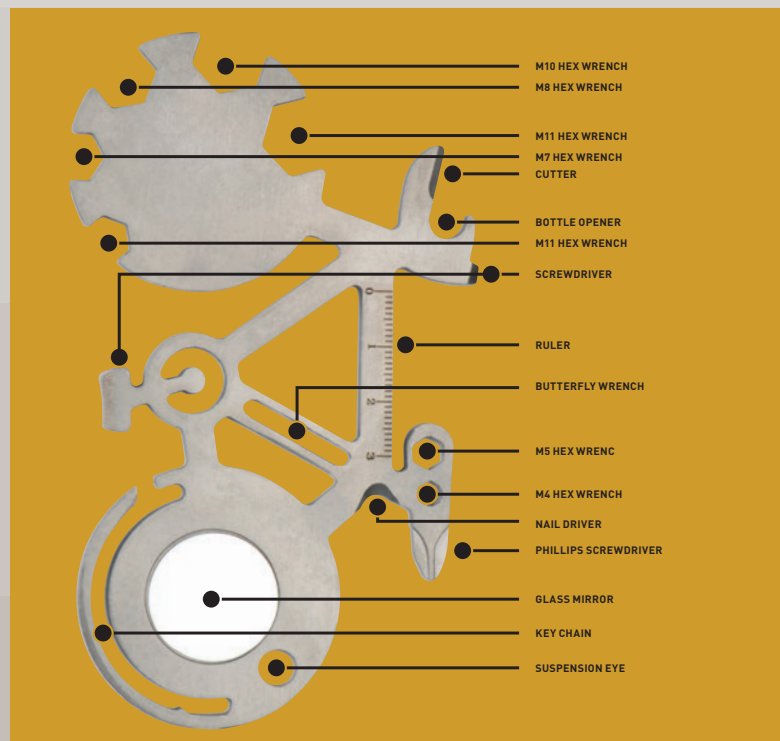

### Multinarzędzie Oviedo

Multinarzędzie 16w1, posiada funkcje takie jak: 7 różnych kluczy, 3 śrubokręty, otwieracze do butelek itp.

- ✂ 10 × 0,2 × 5,9 cm
- 🔩 L2
- 📏 2,5 × 1,5

13.18 zł

 600 D POLYESTER

 REFLECTED