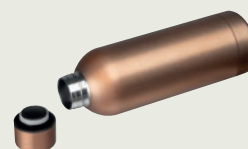

### Butelka próżniowa Kawasaki

Butelka próżniowa do picia wykonana ze stali nierdzewnej ze szczelnym zamknięciem i pojemnością napełniania 500 ml.

✂  $\varnothing 7,2 \times 22,4$  cm

☒ L3

☒ 4 x 4

50.89 zł