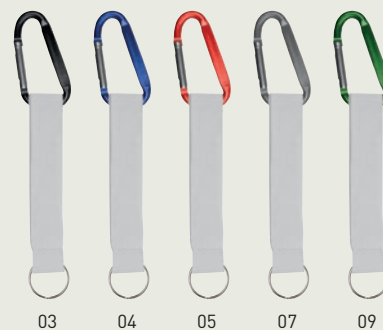

3645

Mannheim sznureczka na szyję

Bawełniana sznureczka na szyję z metalowym karabińczykiem.

✂ 48 x 2,5 x 0,3 cm

🌀 S1

📏 18 x 2

Poproś nas o ofertę!