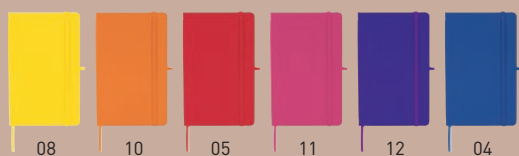

PAPER, PU

A5, 160 BLANK PAGES

PEN LOOP

TOP PRICE

3121

Notes A5 KIEL

Notes o formacie A5 z gładką okładką z PU jest fantastycznym prezentem reklamowym! Notes ma 160 czystych stron (gramatura: 70 g/m²) i kolorową tasiemkę-zakładkę. Produkt zamykany na gumkę.

✂ 21 × 13,2 × 1,4 cm
☒ T2
☒ 5 × 3

12.99 zł

PAPER, PU

A6, 160 BLANK PAGES

PEN LOOP

TOP PRICE

1984

Notes A6 LUBECK

Notes format A6, ze 190 gładkimi stronami i okładką wykonaną z PU. Posiada gumkę do zamykania i tasiemkę. Dostępny w kilkunastu wariantach kolorystycznych.

✂ 9,3 × 14,4 × 1,5 cm
☒ T2
☒ 5 × 3

8.49 zł