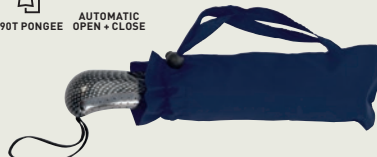

☞  $\varnothing$  100 × 56,7 cm

☒ S2

☒ 15 × 1

**70.22 zł**

190T PONGEE

AUTOMATIC  
OPEN + CLOSE

03

05