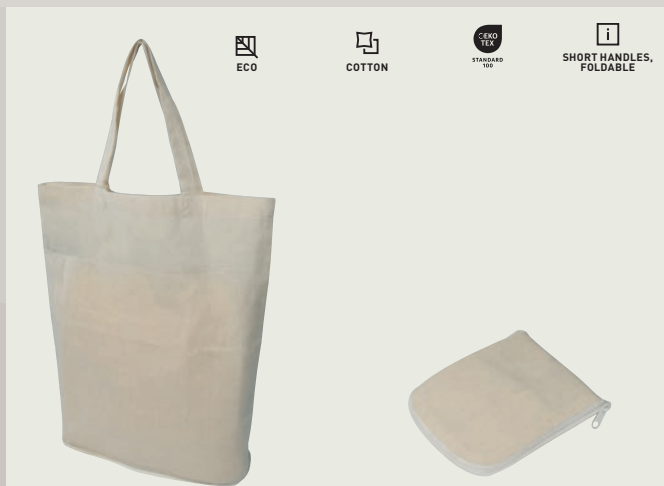

ECO

COTTON

STANDARD 100

SHORT HANDLES,
FOLDABLE

0859

Torba bawełniana składana FERRARA

Wygodna składana torba na zakupy oraz na plażę. Torba wykonana z bawełny, w naturalnym kolorze o gramaturze 120g/m². Do torby dołączone etui.

- ✂ 37,5 × 0,3 × 42 cm
- ✂ ST
- ✂ 19 × 19

12.22 zł