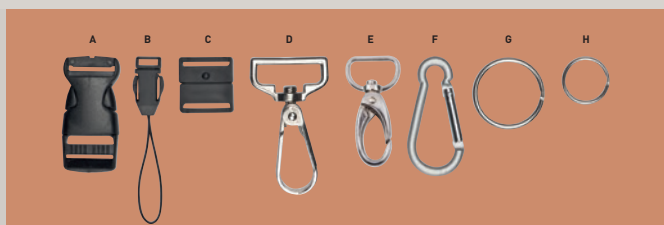

5203

Smycz do kluczy NAGASAKI

Modna i praktyczna smycz do kluczy z karabińczykiem. Możesz zamówić dowolny kolor, minimalnie 500 szt. Zapytania wyceniamy indywidualnie.

- ✂ 90 x 2 cm
- ☒ OEM1
- ☒ allover