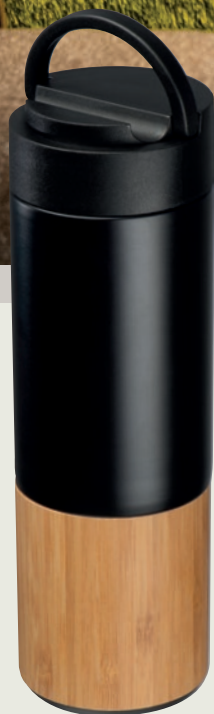

### Butelka próżniowa Kawasaki

Butelka próżniowa do picia wykonana ze stali nierdzewnej ze szczelnym zamknięciem i pojemnością napełniania 500 ml.

✂  $\varnothing 7,2 \times 22,4$  cm

☒ L3

☒ 4 x 4

50.89 zł