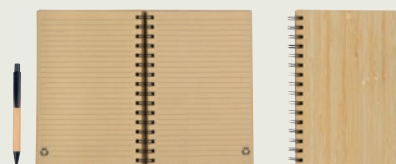

2699

Notes A5 Pisa

Notes o formacie A5, z bambusową okładką, 160 kartkami w linie wykonanymi z papieru pochodzącego z recyklingu. Całość zapakowana jest w kartonowe pudełko, w którym dodatkowo znajduje się bambusowy długopis, piszący na niebiesko.

✂ 23,8 × 19,7 × 2,1 cm
✂ L3
📦 6 × 4

25.57 zł