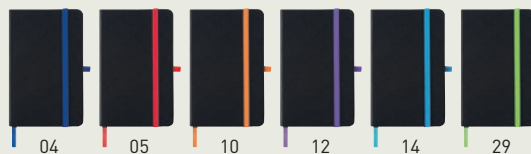

3411

Notes A6 ROSTOCK

Kolorowy i elegancki notes z czarną okładką z laminatu PVC, zawiera 160 stron w linie. Swój wyjątkowy wygląd zawdzięcza kolorowym brzegom kartek, specjalnej gumce na długopis z boku oraz zaktadce z tasiemki. Produkt dostępny w kilku kolorach.

✂ 14 × 9 × 1,4 cm
✂ T3
✂ 5 × 3

9.84 zł