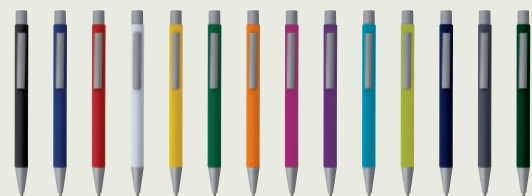

03 04 05 06 08 09 10 11 12 24 29 44 77 99

0935

Długopis metalowy ABU DHABI

Długopis metalowy z delikatnie wygiętym klipsem i dużym wkładem piszącym na niebiesko. Produkt dostępny w kilku kolorach.

✍️ 14 × ø 1 cm

✂️ L1

📏 5 × 0,5

2.59 zł