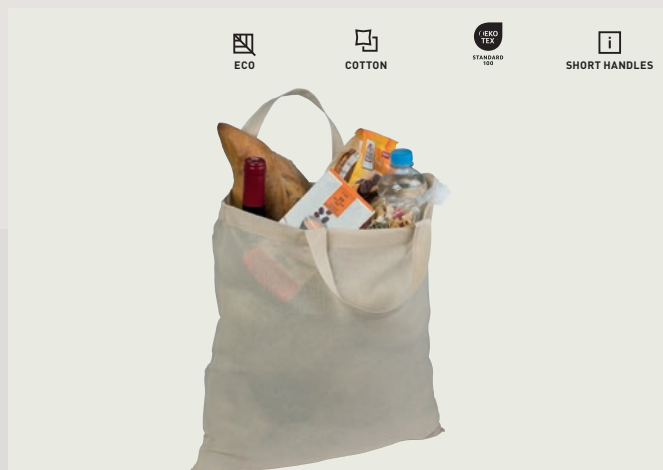

ECO

COTTON

STANDARD 100

SHORT HANDLES

2547

Torba bawełniana ARRECIFE

Naturalnej barwy bawełniana torba z krótkimi uchwytami. Torby bawełniane są dobrej jakości i dzięki temu można je używać przez długi czas. Można je bezpiecznie prać. Torba bawełniana o długości ucha: 35cm i gramaturze 140 g/m².

- ✂ 38 × 0,3 × 41 cm
- ✂ ST
- ✂ 26 × 27

5.39 zł