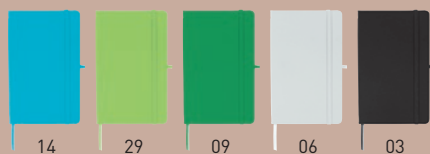

PAPER, PU

A5, 160 BLANK PAGES

PEN LOOP

TOP PRICE

3121

Notes A5 KIEL

Notes o formacie A5 z gładką okładką z PU jest fantastycznym prezentem reklamowym! Notes ma 160 czystych stron (gramatura: 70 g/m²) i kolorową tasiemkę-zakładkę. Produkt zamykany na gumkę.

✂ 21 × 13,2 × 1,4 cm
☒ T2
☒ 5 × 3

12.99 zł

PAPER, PU

A6, 160 BLANK PAGES

PEN LOOP

TOP PRICE

1984

Notes A6 LUBECK

Notes format A6, ze 190 gładkimi stronami i okładką wykonaną z PU. Posiada gumkę do zamykania i tasiemkę. Dostępny w kilkunastu wariantach kolorystycznych.

✂ 9,3 × 14,4 × 1,5 cm
☒ T2
☒ 5 × 3

8.49 zł