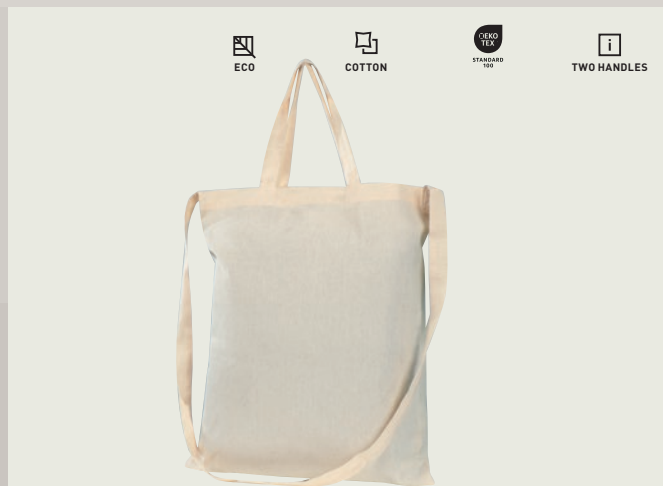

ECO

COTTON

STANDARD 100

TWO HANDLES

1369

Torba bawełniana NORDKOOG

Wygodna torba wykonana z bawełny, wyposażona w dwa rodzaje uchwytów - parę małych uszu oraz jedno długie ucho.

- ✂ 38 × 0,3 × 41,7 cm
- ✂ ST
- ✂ 26 × 27

6.77 zł