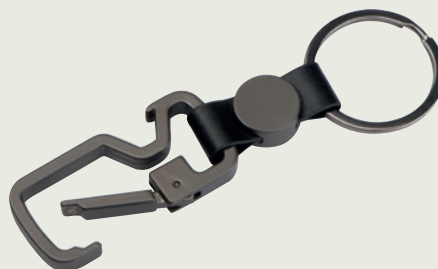

### Brelok do kluczy Watersports

Brelok do kluczy wykonany z korka. Dzięki swojej naturalnej wyporności przyczepka zabezpiecza klucze przed zgubieniem m.in. podczas żeglowania, wędkowania i wszelkich innych sportów wodnych.

### Breloczek Salamanca

Brelok do kluczy wykonany z drewna ze sznurkiem do zawieszania.

1.32 zł

METAL

3656