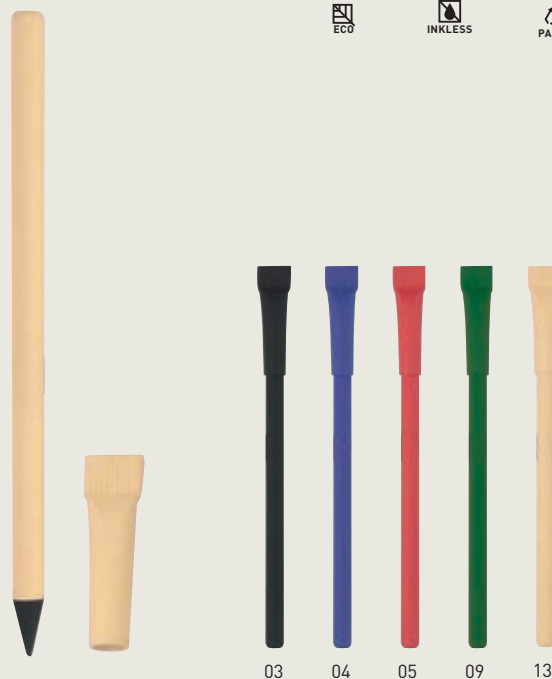

3164

Kredki 12 kolorów MENORCA

Zestaw drewnianych kredek w 12 różnych kolorach. Kredki pakowane w tekturowe pudełko.

✂ 18 × 8,9 × 0,8 cm

☒ T2

☑ 3 × 3

5.62 PLN

1132

Kredki drewniane BECKY

Zestaw kredek drewnianych z temperówką, zapakowany w pudełko z recyklingu. W komplecie 6 kredek w podstawowych kolorach, przeznaczonych do malowania.

✂ ∅ 2,7 × 10 cm

☒ T2

☑ 5 × 1,5

2.20 PLN

3648

Wieżniczka długopis IRVINE

Długopis wieżyczka z papieru z niekończącym się wkładem, zostawiającym ślad podobny do ołówkowego.

✂ 15,7 × 1,8 × 0,9 cm

☒ T1

☑ 4 × 0,5

2.37 PLN

1127

Kredki drewniane MINI

Zestaw kredek drewnianych mini, który zawiera 6 sztuk, zapakowany w tekturowym opakowaniu.

✂ 9,3 × 4,9 × 0,9 cm

☒ T2

☑ 4 × 3

1.09 PLN

CARDBOARD, PAPER 100 STICKY NOTES

3743