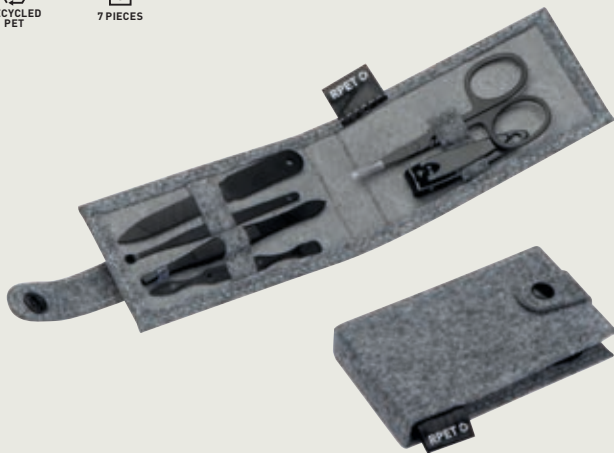

- ✂ 33 × 12 × 53 cm
- ⊗ TT2
- ☒ 15 × 10

50.89 PLN

3772

Torba na laptopa RPET MINSK

Torba ma laptopa wykonana z PET pochodzącego z recyklingu z odpinanym paskiem na ramię oraz z dwoma krótkimi uchwytami do przenoszenia.

- ✂ 39 × 6 × 30 cm
- ⊗ TT2
- ☒ 15 × 10

40.34 PLN

3751

Zestaw do manicure KRAKÓW

Zestaw do manicure w filcowym etui wykonanym z materiału pochodzącego z recyklingu. Zestaw zawiera nożyczki do paznokci, pilnik do paznokci, cążki do paznokci, pęseta i dwa patyczki do skórek.