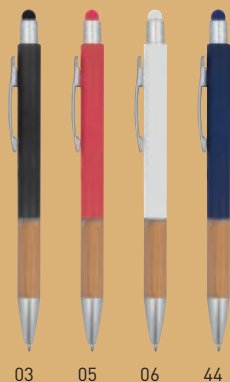

ECO BAMBOO BIG BLUE REFILL

0457

Długopis drewniany BRENTWOOD

Drewniany długopis został wyprodukowany z materiału, jakim jest bambus. Dodatkowo automatyczny długopis został wyposażony w metalowe elementy i wkład piszący na niebiesko.

✎ ø 1,2 × 14 cm
✂ L1
☞ 4 × 0,6

4.22 PLN

ECO BAMBOO BIG BLUE REFILL

0641

Długopis ekologiczny CONCEPCION

Długopis ekologiczny wykonany jest z bambusa i wyposażony w metalowe elementy. Długopis posiada przycisk, dzięki któremu pojawia i chowa się końcówka do pisania. Automatyczny długopis pisze na niebiesko.

✎ ø 1,1 × 13,9 cm
✂ L1
☞ 4 × 0,7

1.99 PLN

ECO BAMBOO, METAL BIG BLUE REFILL

2193

Długopis BERINGEN

Smukły długopis z powłoką pokrytą bambusem. Automatyczny długopis posiada elementy w kolorze antracytu i pisze na niebiesko.?

✎ ø 1,2 × 14 cm
✂ L1
☞ 4 × 0,7

2.72 PLN

ECO BAMBOO INKLESS

3739

Wieczny długopis HELSINGBORG

Wieczny długopis, wykonany z bambusa.

✎ ø 1,1 × 14,3 cm
✂ L1
☞ 5 × 0,6

2.46 PLN

ECO BAMBOO, ABS TOUCHPEN BLUE REFILL

2642

Długopis plastikowy touch pen TRIPOLI

Długopis wykonany z plastiku z bambusową strefą uchwytu, funkcją touch pen do obsługi ekranów dotykowych. Długopis posiada wkład piszący na niebiesko.

✎ ø 1 × 14,7 cm
✂ DCO
☞ 4 × 0,6

2.55 PLN

03 05 06 44