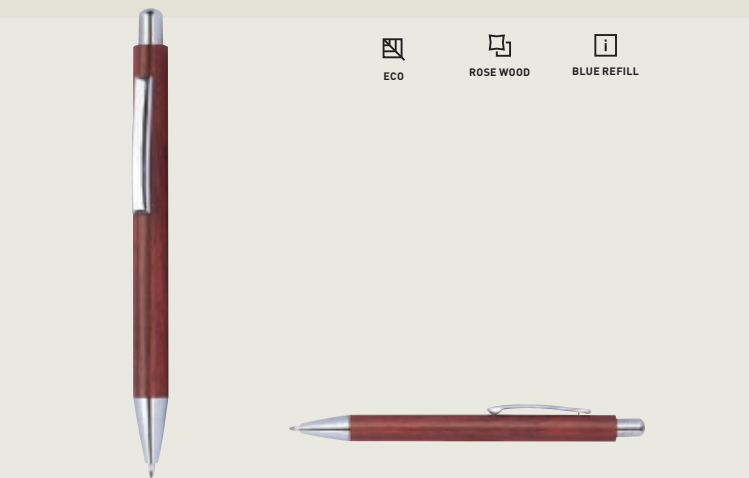

Brelok metalowo-drewniany LANGHAUS

Metalowy brelok z drewnianymi elementami.

📏 7,5 × 4 × 0,4 cm
📦 L2
📦 3 × 1,5

10.02 PLN

ROSE WOOD

Drewno różane to nie tylko piękny, lecz także szlachetny i wytrzymały rodzaj drewna, który dobrze leży w ręce i wyróżnia się ze względu na swoją charakterystyczną barwę.