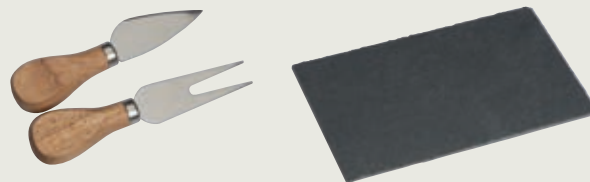

Deska do krojenia SAN DIEGO

Okrągła deska do krojenia wykonana z drewna bambusowego oraz marmuru.

✂ $\varnothing 25 \times 1,1$ cm

📏 L3

📏 6 × 4

72.33 PLN

ECO

BAMBOO, SLATE,
STAINLESS STEEL

FOOD SAFE

0599

Deska do serów CALAIS

Deska do serów CALAIS wykonana jest z drewna i kamienia tępkowego z akcesoriami do porcjowania serów.

✂ 44,3 × 15,4 × 2,5 cm

📏 L3

📏 5 × 5

65.99 PLN

ECO

BAMBOO,
STAINLESS STEEL

KNIFE INCLUDED

FOOD SAFE