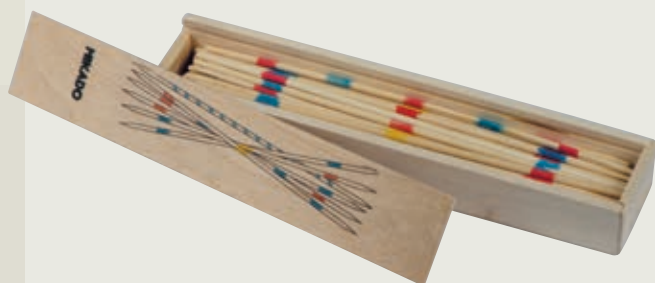

0980

Gra mikado drewniana FORT MEYERS

Gra mikado wykonana z drewna. Całość umieszczona w drewnianym pudełku.

✂ 19 × 4,2 × 2,1 cm

📦 T2

📏 5 × 2

5.54 PLN