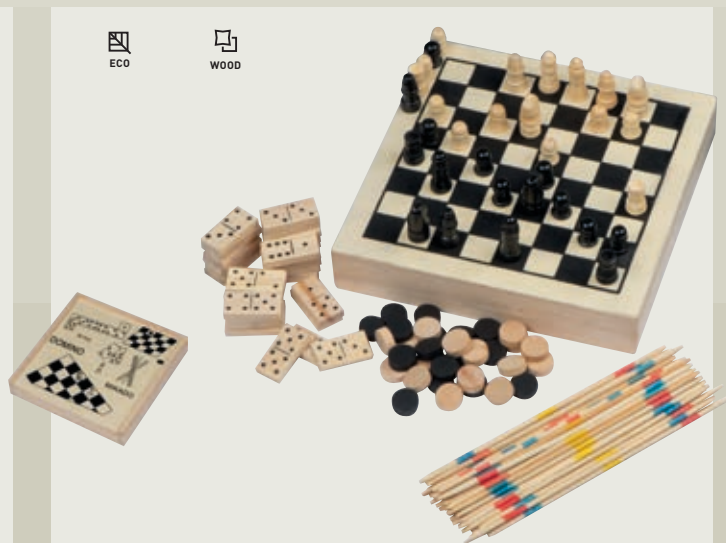

3817

Domek dla ptaków PRETORIA

Domek dla ptaków wykonany ze skejki.

11,5 × 11,5 × 17,5 cm

L3

5 × 5

17.49 PLN

2676

Puzzle drewniane TOULOUSE

Drewniane puzzle 3D w kształcie gwiazdy. Całość zapakowana w woreczek.

✂ 5 cm
 ☒ S1
 ☒ 5 × 5

10.99 PLN

2346

Gra Mikado i Domino FOLIGNO

Gry Mikado i Domino wykonane z drewna w różnych kolorach, zapakowane w drewniane pudełko.

✂ 19,6 × 9,1 × 2,9 cm
 ☒ T3
 ☒ 5 × 2

21.88 PLN

2697

Zestaw gier RIGA

Drewniane pudełko skrywające wewnątrz 4 różne gry - szachy, warcaby, mikado oraz domino.

✂ 16,5 × 16,5 × 3 cm
 ☒ S1
 ☒ 8 × 2

27.16 PLN

ECO