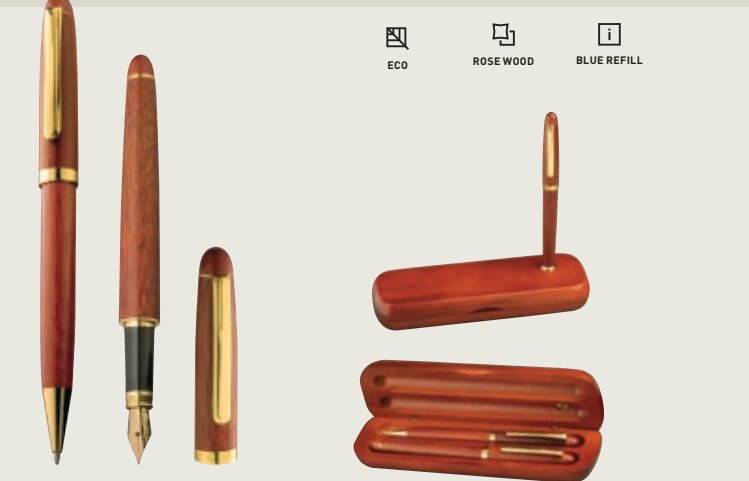

4015

Zestaw piśmienniczy z drzewa różanego OXFORD

Zestaw piśmienniczy z drzewa różanego OXFORD to drewniany długopis z obrotowym mechanizmem i niebieskim wkładem oraz drewniane pióro wieczne z niebieskim nabojem. Całość zapakowana w etui. Długopis i pióro zdobione połaczanymi metalowymi elementami.

- ✂ $17 \times 5,5 \times 2,4$ cm
- ⊗ L3
- ☒ 5×3

59.67 PLN