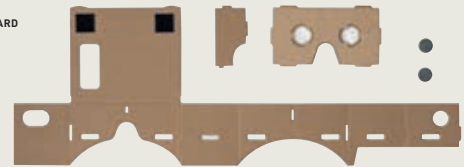

Komplet 6 kolorowych kred do rysowania w kształcie jajek, całość zapakowana w wytłoczkę.

✂ 15 × 10 × 7 cm

📏 T3

📦 5 × 5

9.58 PLN

ECO

CARDBOARD

0356