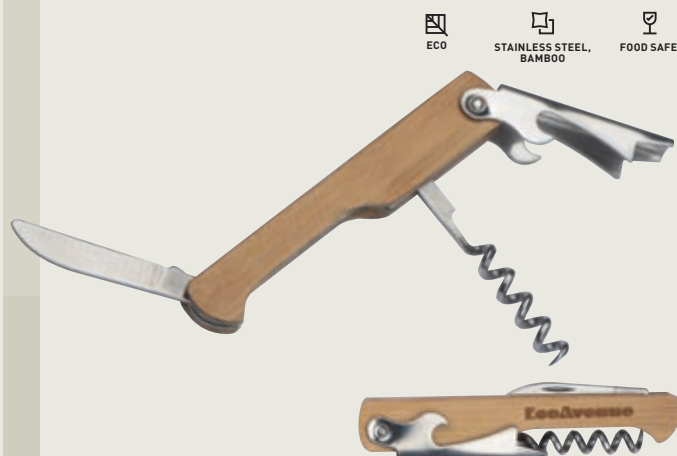

3188

Skrzynka na wino SAINT-ÉTIENNE

Elegancka, drewniana skrzynka na wino w której znajdziesz wszystkie najpotrzebniejsze przybory barmańskie - otwieracz do butelek, korek, nalewak i pierścień.

- ✂ 36 × 11,2 × 12,3 cm
- ☒ L3
- ☒ 6 × 4

131.74 PLN

1947

Zestaw do wina GROSSETO

Zestaw do wina w drewnianym pudełku, zawiera korek do butelki, nóż kelnerski, termometr, nalewak z korkiem i kotnierz zapobiegający kapaniu.

- ✂ 22,8 × 12,8 × 4,6 cm
- ☒ L3
- ☒ 5 × 3

88.24 PLN

2456

Nóż kelnerski MIASS

Nóż kelnerski wykonany ze stali nierdzewnej, w bambusowej obudowie z korkociągiem, nożem do folii i otwieraczem do butelek. Dostępny w kolorze imitującym drewno.

- ✂ 11 × 1,2 × 2,5 cm
- ☒ L2
- ☒ 3 × 1